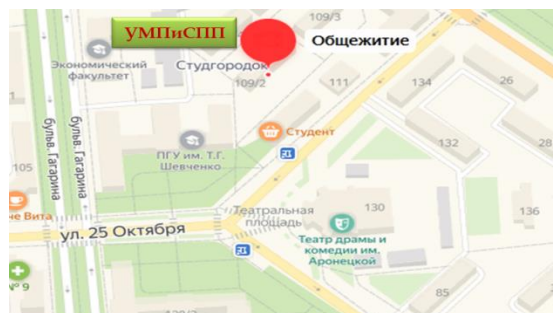

Мы находимся:

ПГУ им Т,Г Шевченко
Общ 7, каб. 68, 69, 77
Тел 79-567, 79-465

Молодежная политика и внеучебная деятельность в ПГУ им. Т.Г. Шевченко

ПСИХОЛОГО-ПЕДАГОГИЧЕСКОЕ СОПРОВОЖДЕНИЕ
ГАРАНТИЯ СОЦИАЛЬНОЙ ПОДДЕРЖКИ
УСПЕШНАЯ РЕАЛИЗАЦИЯ СВОИХ СПОСОБНОСТЕЙ