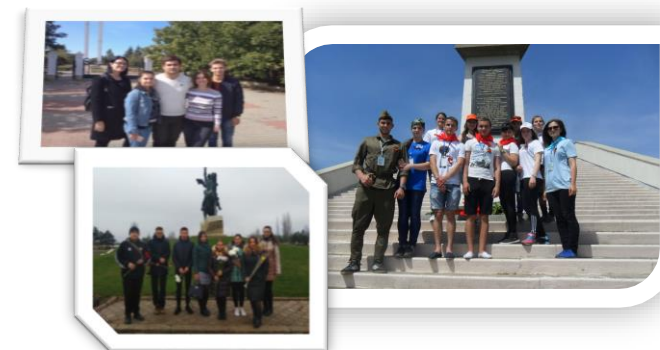

Студенческие объединения

- ✚ Профсоюзный комитет студентов
- ✚ Объединенный студенческий Совет факультетов
- ✚ Объединенный студенческий Совет общежитий